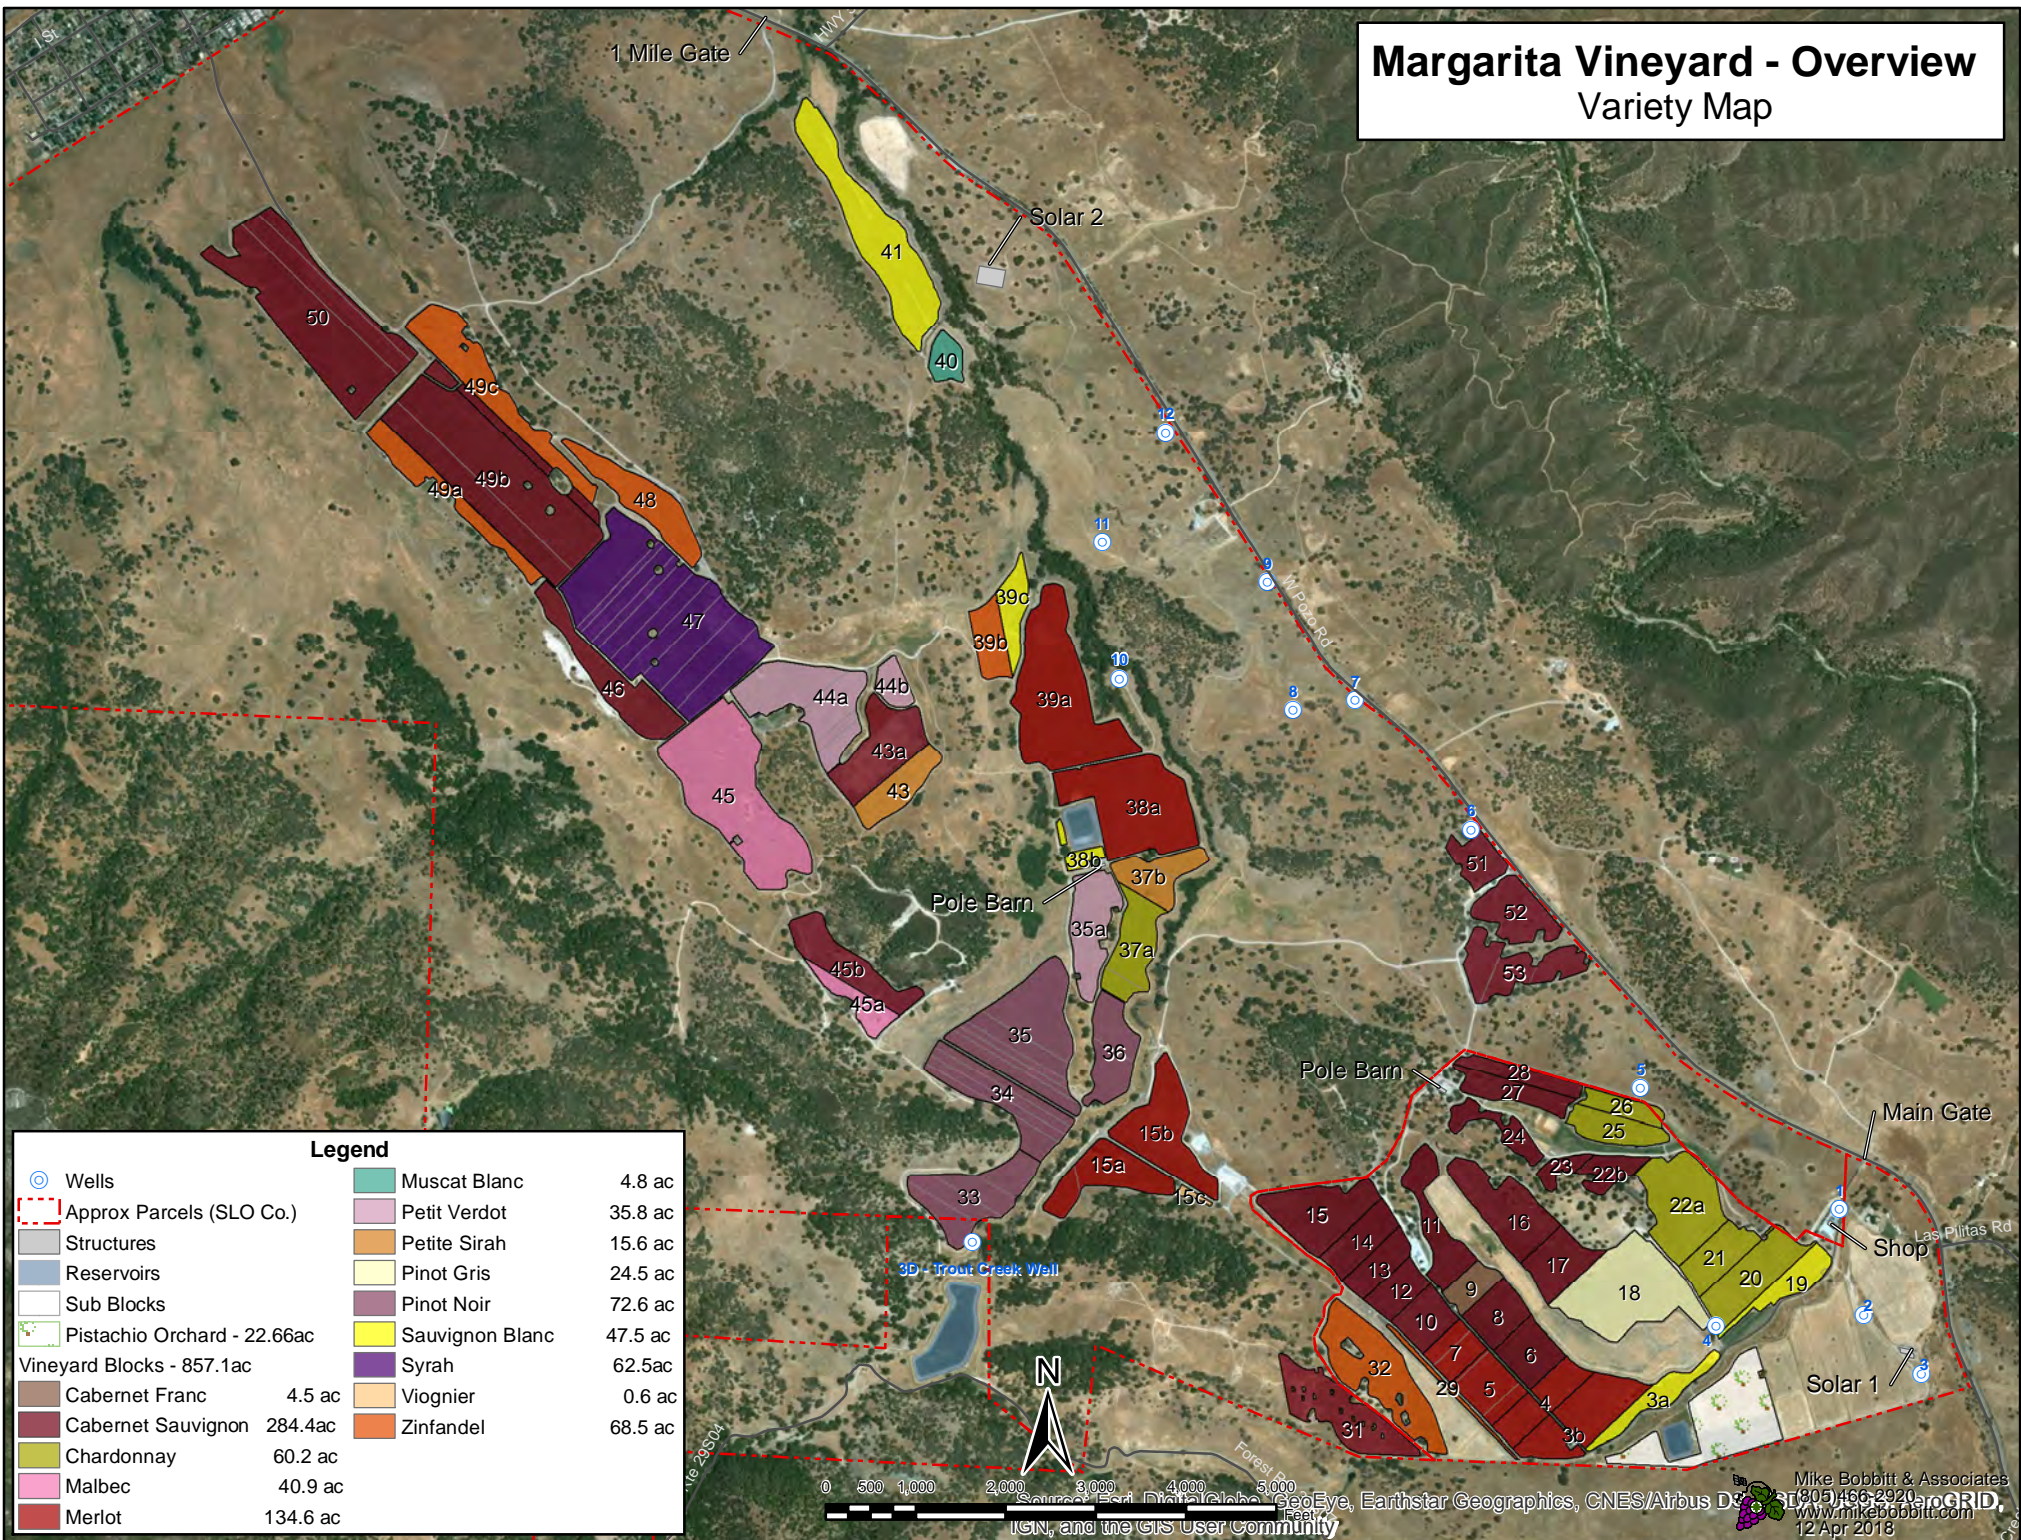

Margarita Vineyard - Overview

Variety Map

Legend		
	Wells	
	Approx Parcels (SLO Co.)	
	Structures	
	Reservoirs	
	Sub Blocks	
	Pistachio Orchard - 22.66ac	
Vineyard Blocks - 857.1ac		
	Cabernet Franc	4.5 ac
	Cabernet Sauvignon	284.4ac
	Chardonnay	60.2 ac
	Malbec	40.9 ac
	Merlot	134.6 ac
	Muscat Blanc	4.8 ac
	Petit Verdot	35.8 ac
	Petite Sirah	15.6 ac
	Pinot Gris	24.5 ac
	Pinot Noir	72.6 ac
	Sauvignon Blanc	47.5 ac
	Syrah	62.5ac
	Viognier	0.6 ac
	Zinfandel	68.5 ac